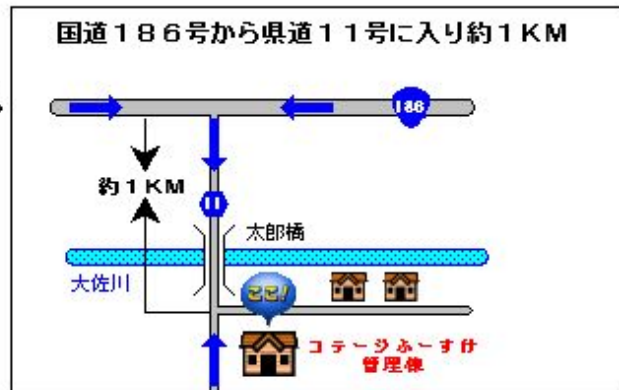

# カントリーイン ふーすけ 周辺マップ

- |               |                |         |
|---------------|----------------|---------|
| ① ジェンテンドー     | (ホームセンター)      | 36-3003 |
| ② 雄鷹原石油       | (ガソリンスタンド/シェル) | 35-0138 |
| ③ レンタルK2 芸北店  | (レンタルスキー)      | 35-0950 |
| ④ 大仙          | (食堂/居酒屋)       | 35-0058 |
| ⑤ ヤザキY&Y ぶあけや | (コンビニ/お酒・たばこ)  | 35-0504 |
| ⑥ 芸北中央石油店     | (ガソリンスタンド/出光)  | 35-0711 |
| ⑦ 広島市農協 (Y&Y) | (銀行/食料品他)      | 35-0211 |
| ⑧ 鼓来鈴         | (居酒屋)          | 35-0605 |
| ⑨ 近藤商店        | (お酒/食料品他)      | 35-0101 |

- ⑧ 芸北運動公園 (0826) 35-1045  
テニスコート・グラウンド  
体育館・プール
- 芸北郵便局  
消防署
- 北広島町役場  
芸北支所
- 芸北オークガーデン  
(0826) 35-1230
- 温泉 ~20:00  
レストラン ~20:30

※コテージふーすけへのナビの設定は「緯度34° 42' 55"、経度132° 16' 15"」  
または、マップコード「636152765」をお願いします。  
電話番号、住所では正しく案内されません。