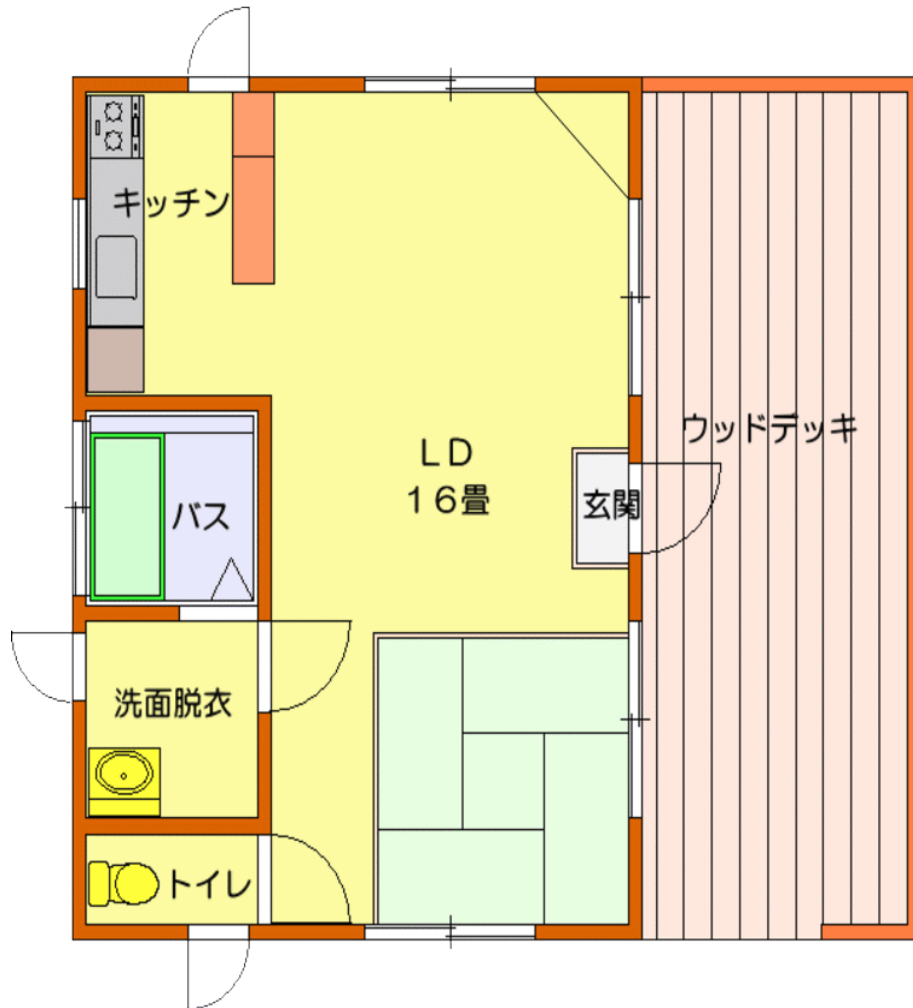

コテージきらら191 間取り図

1階

ロフト