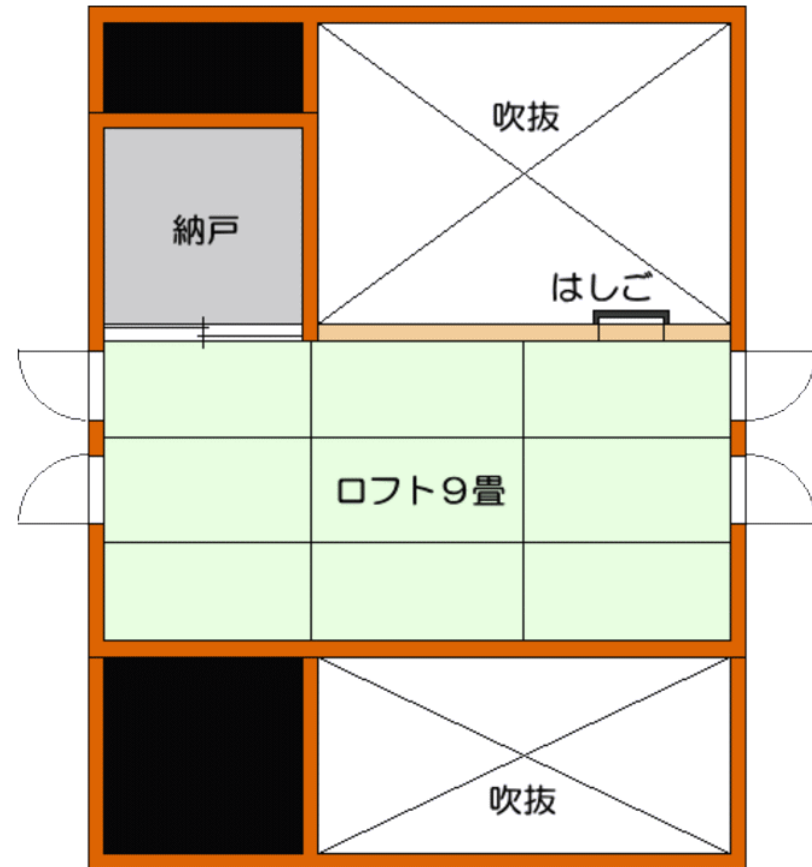

コテージきらら191 間取り図

1階

ロフト